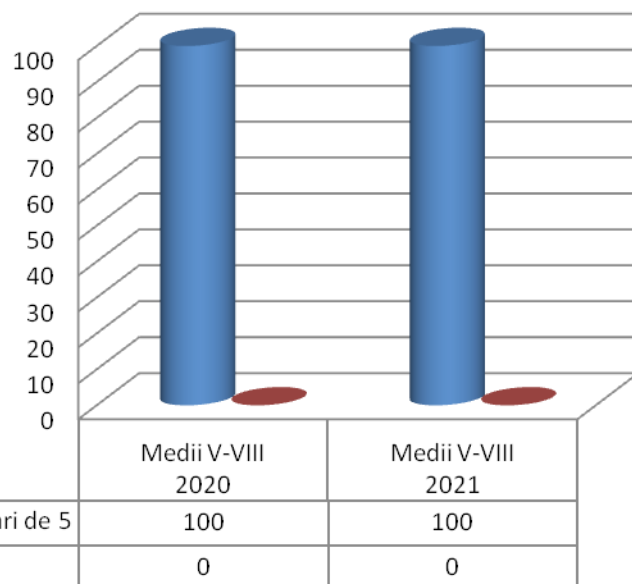

MEDII CLASELE V-VIII
Situația absolvenților pe tranșe de medii/
Situație comparativă 2021-2020

Indicatori	Absolvenți	Medii sub 5		din care:				Cu medii de la 5						Medii mai mari de 5	
		TOTAL	%	Cu medii de 1-1,99	Cu medii de 2-2,99	Cu medii de 3-3,99	Cu medii de 4-4,99	Cu medii de 5-5,99	Cu medii de 6-6,99	Cu medii de 7-7,99	Cu medii de 8-8,99	Cu medii de 9-9,99	Cu medii de 10	TOTAL	%
Medii V-VIII 2021	15	0	0	0	0	0	0	0	2	2	7	4	0	15	100
Medii V-VIII 2020	17	0	0	0	0	0	0	0	2	5	6	4	0	17	100

SITUAȚIE COMPARATIVĂ 2020-2021
MEDII CLASELE V-VIII