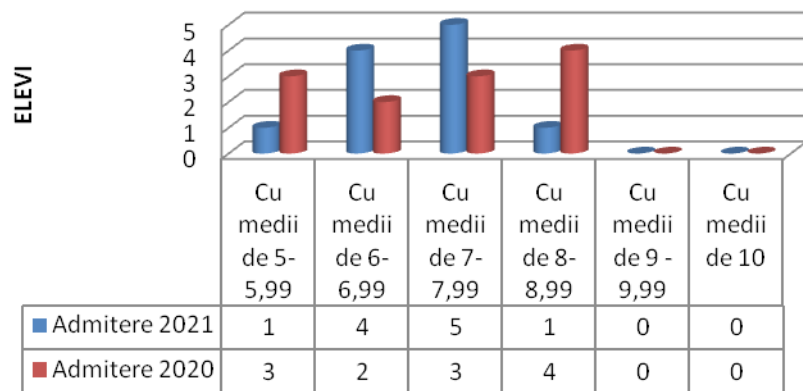

ADMITEREA ÎN LICEE

Situația absolvenților pe tranșe de medii/Situație comparativă 2021-2020

| Indicatori | Absolvenți | Medii sub 5 | | din care: | | | | Cu medii de la 5 | | | | | | Medii mai mari de 5 | |
|---------------|------------|-------------|-------|--------------------|--------------------|--------------------|--------------------|--------------------|--------------------|--------------------|--------------------|--------------------|----------------|---------------------|-------|
| | | TOTAL | % | Cu medii de 1-1,99 | Cu medii de 2-2,99 | Cu medii de 3-3,99 | Cu medii de 4-4,99 | Cu medii de 5-5,99 | Cu medii de 6-6,99 | Cu medii de 7-7,99 | Cu medii de 8-8,99 | Cu medii de 9-9,99 | Cu medii de 10 | TOTAL | % |
| Admitere 2021 | 11 | 0 | 0 | 0 | 0 | 0 | 0 | 1 | 4 | 5 | 1 | 0 | 0 | 11 | 100 |
| Admitere 2020 | 14 | 2 | 14.29 | 0 | 0 | 0 | 2 | 3 | 2 | 3 | 4 | 0 | 0 | 12 | 85.71 |

SITUAȚIE COMPARATIVĂ 2020-2021 ADMITEREA ÎN LICEE

| | | |
|-------------------------|-------|-----|
| ■ % Medii mai mari de 5 | 85.71 | 100 |
| ■ % Medii sub 5 | 14.29 | 0 |

SITUAȚIE COMPARATIVĂ 2020-2020 ADMITEREA ÎN LICEE - MEDII