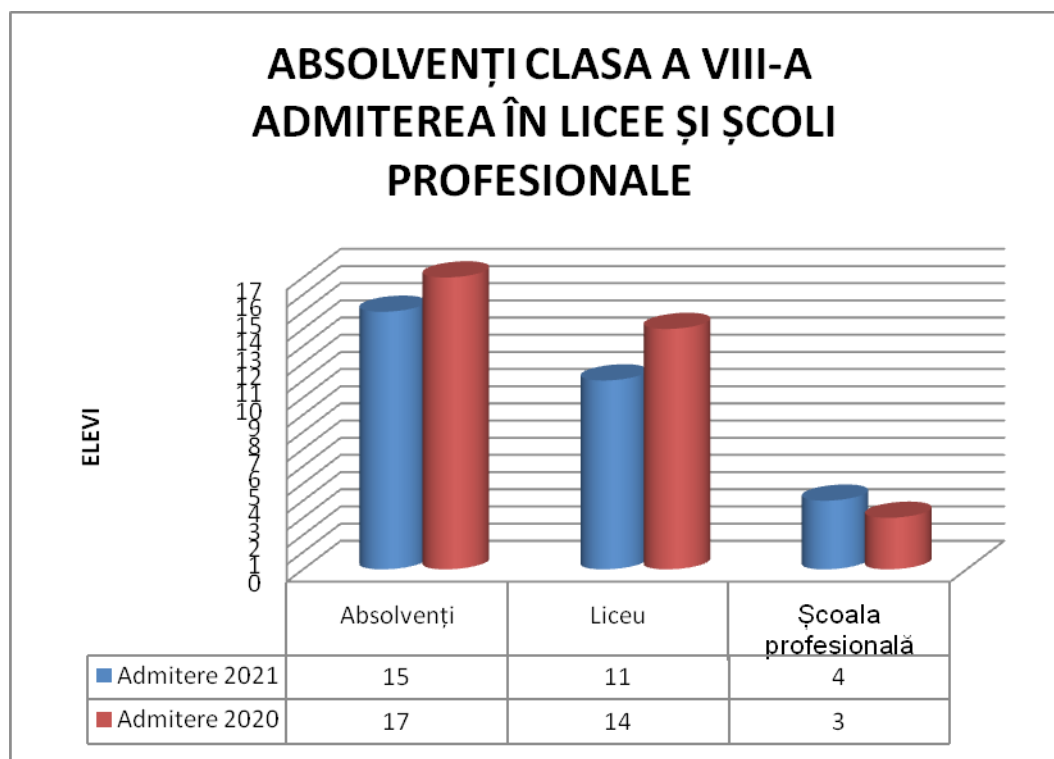

ABSOLVENȚI CLASA A VIII-A ADMITEREA ÎN LICEE ȘI ȘCOLI PROFESIONALE

| INDICATORI | Absolvenți | din care: | |
|----------------------|------------|-----------|---------------------|
| | | Liceu | Școala profesională |
| Admitere 2021 | 15 | 11 | 4 |
| Admitere 2020 | 17 | 14 | 3 |

ADMITEREA ÎN LICEE

Situația absolvenților pe tranșe de medii/Situație comparativă 2021-2020

| Indicatori | Absolvenți | Medii sub 5 | | din care: | | | | Cu medii de la 5 | | | | | | Medii mai mari de 5 | |
|---------------|------------|-------------|-------|--------------------|--------------------|--------------------|--------------------|--------------------|--------------------|--------------------|--------------------|--------------------|----------------|---------------------|-------|
| | | TOTAL | % | Cu medii de 1-1,99 | Cu medii de 2-2,99 | Cu medii de 3-3,99 | Cu medii de 4-4,99 | Cu medii de 5-5,99 | Cu medii de 6-6,99 | Cu medii de 7-7,99 | Cu medii de 8-8,99 | Cu medii de 9-9,99 | Cu medii de 10 | TOTAL | % |
| Admitere 2021 | 11 | 0 | 0 | 0 | 0 | 0 | 0 | 1 | 4 | 5 | 1 | 0 | 0 | 11 | 100 |
| Admitere 2020 | 14 | 2 | 14.29 | 0 | 0 | 0 | 2 | 3 | 2 | 3 | 4 | 0 | 0 | 12 | 85.71 |