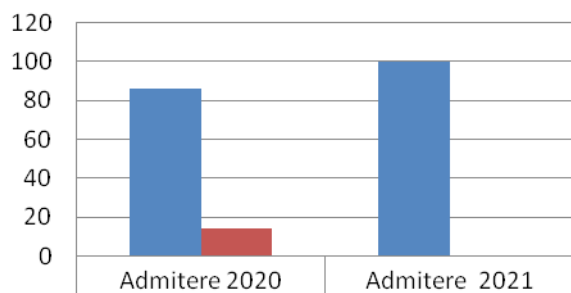

ABSOLVENȚI CLASA A VIII-A ADMITEREA ÎN LICEE ȘI ȘCOLI PROFESIONALE

| INDICATORI | Absolvenți | din care: | |
|----------------------|------------|-----------|---------------------|
| | | Liceu | Școala profesională |
| Admitere 2021 | 15 | 11 | 4 |
| Admitere 2020 | 17 | 14 | 3 |

ADMITEREA ÎN LICEE

Situația absolvenților pe tranșe de medii/Situație comparativă 2021-2020

| Indicatori | Absolvenți | Medii sub 5 | | din care: | | | | Cu medii de la 5 | | | | | | Medii mai mari de 5 | |
|---------------|------------|-------------|-------|--------------------|--------------------|--------------------|--------------------|--------------------|--------------------|--------------------|--------------------|--------------------|----------------|---------------------|-------|
| | | TOTAL | % | Cu medii de 1-1,99 | Cu medii de 2-2,99 | Cu medii de 3-3,99 | Cu medii de 4-4,99 | Cu medii de 5-5,99 | Cu medii de 6-6,99 | Cu medii de 7-7,99 | Cu medii de 8-8,99 | Cu medii de 9-9,99 | Cu medii de 10 | TOTAL | % |
| Admitere 2021 | 11 | 0 | 0 | 0 | 0 | 0 | 0 | 1 | 4 | 5 | 1 | 0 | 0 | 11 | 100 |
| Admitere 2020 | 14 | 2 | 14.29 | 0 | 0 | 0 | 2 | 3 | 2 | 3 | 4 | 0 | 0 | 12 | 85.71 |

SITUAȚIE COMPARATIVĂ 2020-2021 ADMITEREA ÎN LICEE

| | | |
|-------------------------|-------|-----|
| ■ % Medii mai mari de 5 | 85.71 | 100 |
| ■ % Medii sub 5 | 14.29 | 0 |

SITUAȚIE COMPARATIVĂ 2020-2020 ADMITEREA ÎN LICEE - MEDII